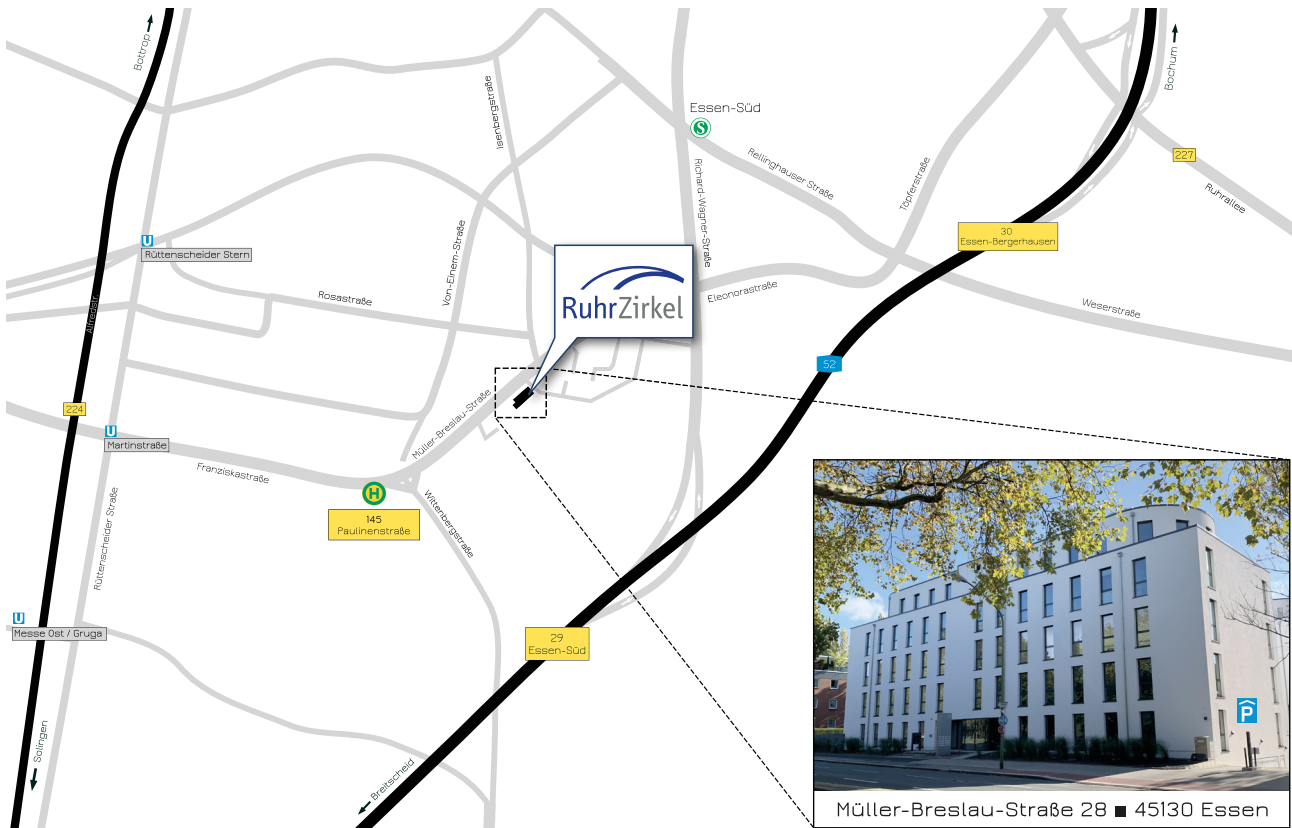

## FUTURE SAFE HOUSE

### ANREISE ZUM FUTURE SAFE HOUSE

#### Mit dem PKW

- Die Zufahrt zur  Tiefgarage befindet sich rechts vom Gebäude.
- Bitte melden Sie sich an der Säule via Klingel bei **FUTURE SAFE HOUSE** an.
- Halten Sie sich hinter dem Rolltor in der Tiefgarage links.
- Folgen Sie den  Pfeilen **FUTURE SAFE HOUSE**.
- Auch die Parkplätze mit der Beschilderung **ORFGEN** können an den Clubabenden genutzt werden.
- Durch die Tür mit der Beschilderung **ZUGANG 28** können Sie das Gebäude direkt von der Tiefgarage aus betreten. Bitte zuvor erneut bei **FUTURE SAFE HOUSE** klingeln.
- Fahren Sie mit dem Fahrstuhl in das 2. Obergeschoss.

In den umliegenden Straßen Isenbergstraße und Rosastraße finden Sie weitere kostenlose Parkmöglichkeiten.

Zur direkten Eingabe in Google Maps können Sie auch diesen QR-Code nutzen.

Bei Rückfragen zu Ihrer Anreise stehen wir Ihnen auch gern telefonisch zur Verfügung unter +49 (0)201 279 04 32