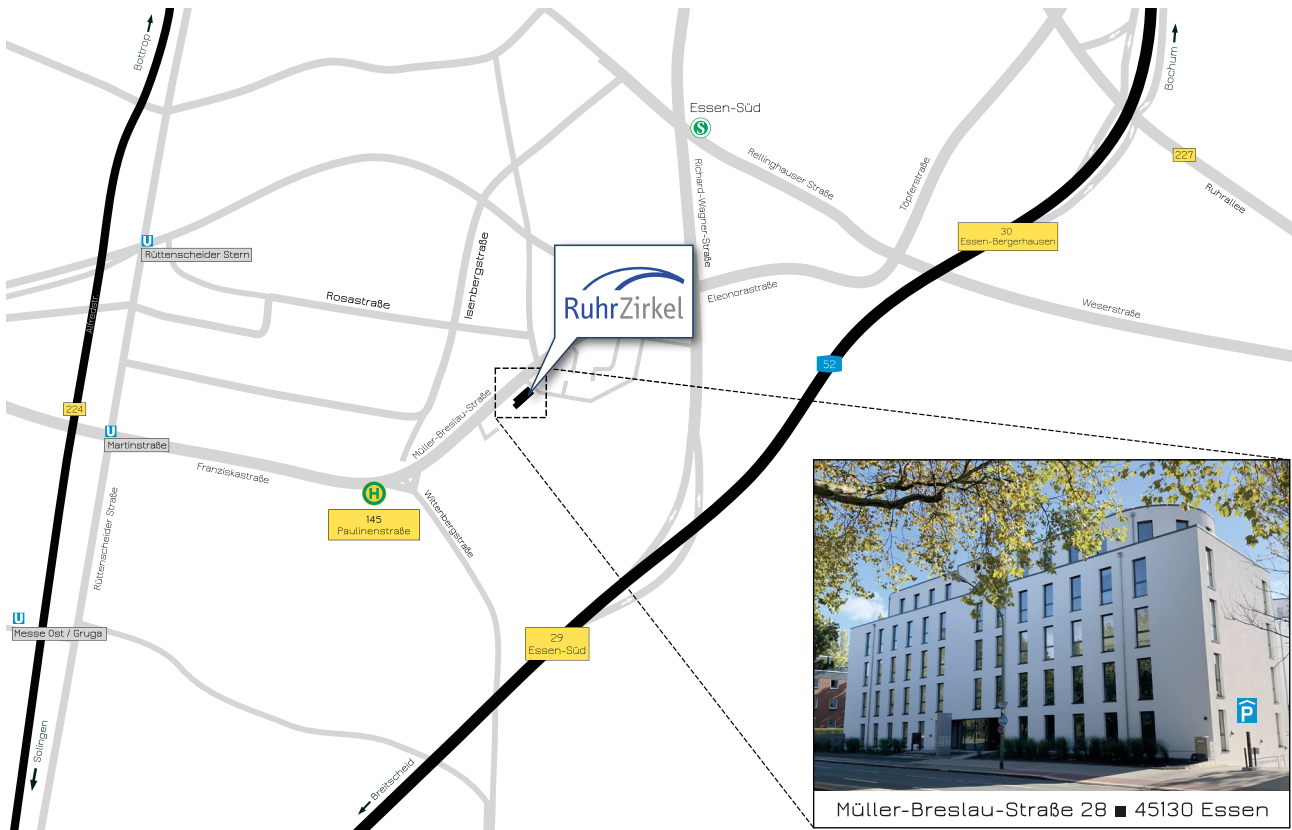

FUTURE SAFE HOUSE

ANREISE ZUM FUTURE SAFE HOUSE

Mit dem PKW

- Die Zufahrt zur  Tiefgarage befindet sich rechts vom Gebäude.
- Bitte melden Sie sich an der Säule via Klingel bei **FUTURE SAFE HOUSE** an.
- Halten Sie sich hinter dem Rolltor in der Tiefgarage links.
- Folgen Sie den  Pfeilen **FUTURE SAFE HOUSE**.
- Die Parkplätze befinden sich auf der rechten Seite.
- Durch die Tür mit der Beschilderung **ZUGANG 28** können Sie das Gebäude direkt von der Tiefgarage aus betreten. Bitte zuvor erneut bei **FUTURE SAFE HOUSE** klingeln.
- Fahren Sie mit dem Fahrstuhl in das 1. Obergeschoss.

Bitte nutzen Sie ausschließlich freie Parkplätze, die mit FUTURE SAFE HOUSE oder Orfgem ausgeschildert sind. Ggf. finden Sie noch freie Parkplätze Orfgem, wenn Sie hinter dem Rolltor direkt nach rechts abbiegen.

In den umliegenden Straßen Isenbergstraße und Rosastraße finden Sie weitere kostenlose Parkmöglichkeiten.

Zur direkten Eingabe in Google Maps können Sie auch diesen QR-Code nutzen.

Bei Rückfragen zu Ihrer Anreise stehen wir Ihnen auch gern telefonisch zur Verfügung unter +49 (0)201 279 04 32